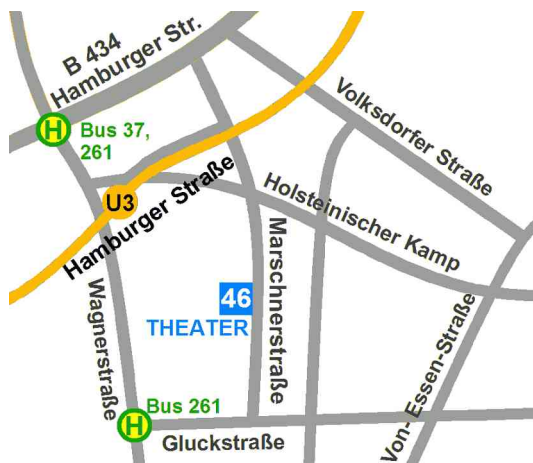

Anfahrt, Karten, Sitzplan

So informieren Sie auch Ihre Freunde und Verwandten:

Anschrift

Theater an der Marschnerstraße
Marschnerstr. 46,
22081 Hamburg

U-Bahn

Mit der U3 ab Hbf. in 8 Min.
bis Station Hamburger Straße,
dann 5 Minuten Fußweg

Busse

Schnellbus 37 bis Hamburger Str.
oder Bus 261 bis Glückstraße

Parken

Parkmöglichkeiten erfragen Sie
bei der Kartenbestellung

Ihr Weg ins Theater

Eintrittspreise

Reihe	Karte	Abonnement
01-09	13 €	36 €
10-13	10 €	28 €
14-16*	6 €*	20 €

*Für Gäste unter 18 Jahren frei !

Einzelkartenbestellungen

über das Kartentelefon
040 / **61 16 96 26** oder im
Theater an der Marschnerstraße
040 / 29 26 65

Abonnement-Service:

Rita Pietschmann
Maike-Harder-Weg 19
22399 Hamburg
Tel.: 040 / 602 32 83
vb.thalia@gmx.de

1. Vorsitzender:

Krischan Schickler
vorstand@thalia-hamburg.de

www.thalia-hamburg.de

Sitzplan des Theaters

		Bühne																				
		13	12	11	10	9	8	7	6	5	4	3	2	1		Reihe 1						
		16	15	14	13	12	11	10	9	8	7	6	5	4	3	2	1	Reihe 2				
		17	16	15	14	13	12	11	10	9	8	7	6	5	4	3	2	1	Reihe 3			
		18	17	16	15	14	13	12	11	10	9	8	7	6	5	4	3	2	1	Reihe 4		
		19	18	17	16	15	14	13	12	11	10	9	8	7	6	5	4	3	2	1	Reihe 5	
13 €		18	17	16	15	14	13	12	11	10	9	8	7	6	5	4	3	2	1	Reihe 6		
		19	18	17	16	15	14	13	12	11	10	9	8	7	6	5	4	3	2	1	Reihe 7	
		20	19	18	17	16	15	14	13	12	11	10	9	8	7	6	5	4	3	2	1	Reihe 8
		19	18	17	16	15	14	13	12	11	10	9	8	7	6	5	4	3	2	1	Reihe 9	
		18	17	16	15	14	13	12	11	10	9	8	7	6	5	4	3	2	1	Reihe 10		
10 €		19	18	17	16	15	14	13	12	11	10	9	8	7	6	5	4	3	2	1	Reihe 11	
		20	19	18	17	16	15	14	13	12	11	10	9	8	7	6	5	4	3	2	1	Reihe 12
		18	17	16	15	14	13	12	11	10	9	8	7	6	5	4	3	2	1	Reihe 13		
		19	18	17	16	15	14	13	12	11	10	9	8	7	6	5	4	3	2	1	Reihe 14	
6 €		18	17	16	15	14	13	12	11	10	9	8	7	6	5	4	3	2	1	Reihe 15		
		17	16	15	14	13	12	11	10	9	8	7	6	5	4	3	2	1	Reihe 16			

Eingang links

Eingang rechts